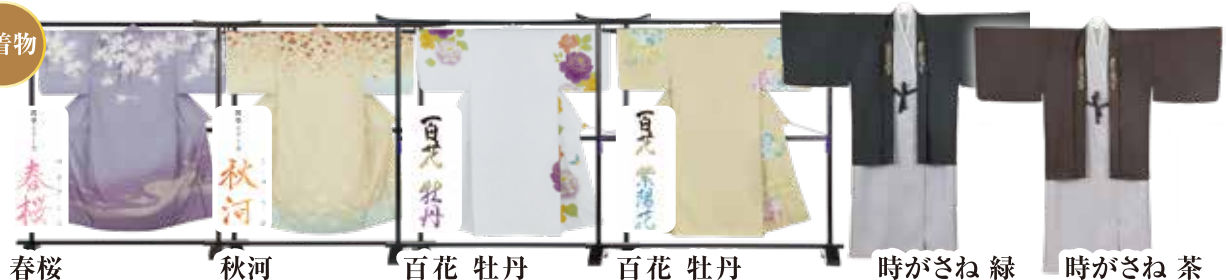

生花プラン

130プラン

会員価格 葬儀一式 **1,430,000円**

【祭壇 (あおぎプラチナ会会員価格) 654,500円含む】

Bホール (新・家族葬ホール)

祭壇

御棺

二面彫刻

骨壺

黒胡蝶蘭

翔鶴

お着物

春桜

秋河

百花 牡丹

百花 牡丹

時がさね 緑

時がさね 茶

プランに含まれている内容